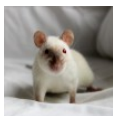

Ouders
Grootouders
Overgrootouders

RDT Di Massimo, RDT-DI1-01, Man, russian blue self silvermane, 18-06-2021, 0.00%

Fictief dier, Inteeltcoefficient : (0.00)%

30STR Isadora, 30STR-ISA, Vrouw, siamese, 28-07-2021, 0.00%

IAR Alan, IAR-ALA, Man, Chocolate silvermane, 25-05-2020, 0.00%

Kaya's Dior, KAY-DIO, Vrouw, US blue, 15-12-2020, 0.00%

30STR Hugo, 30STR-HUG, Man, siamese, 21-05-2020, 0.00%

30STR Guadeloupe, 30STR-GUA, Vrouw, burmees, 12-03-2020, 0.00%